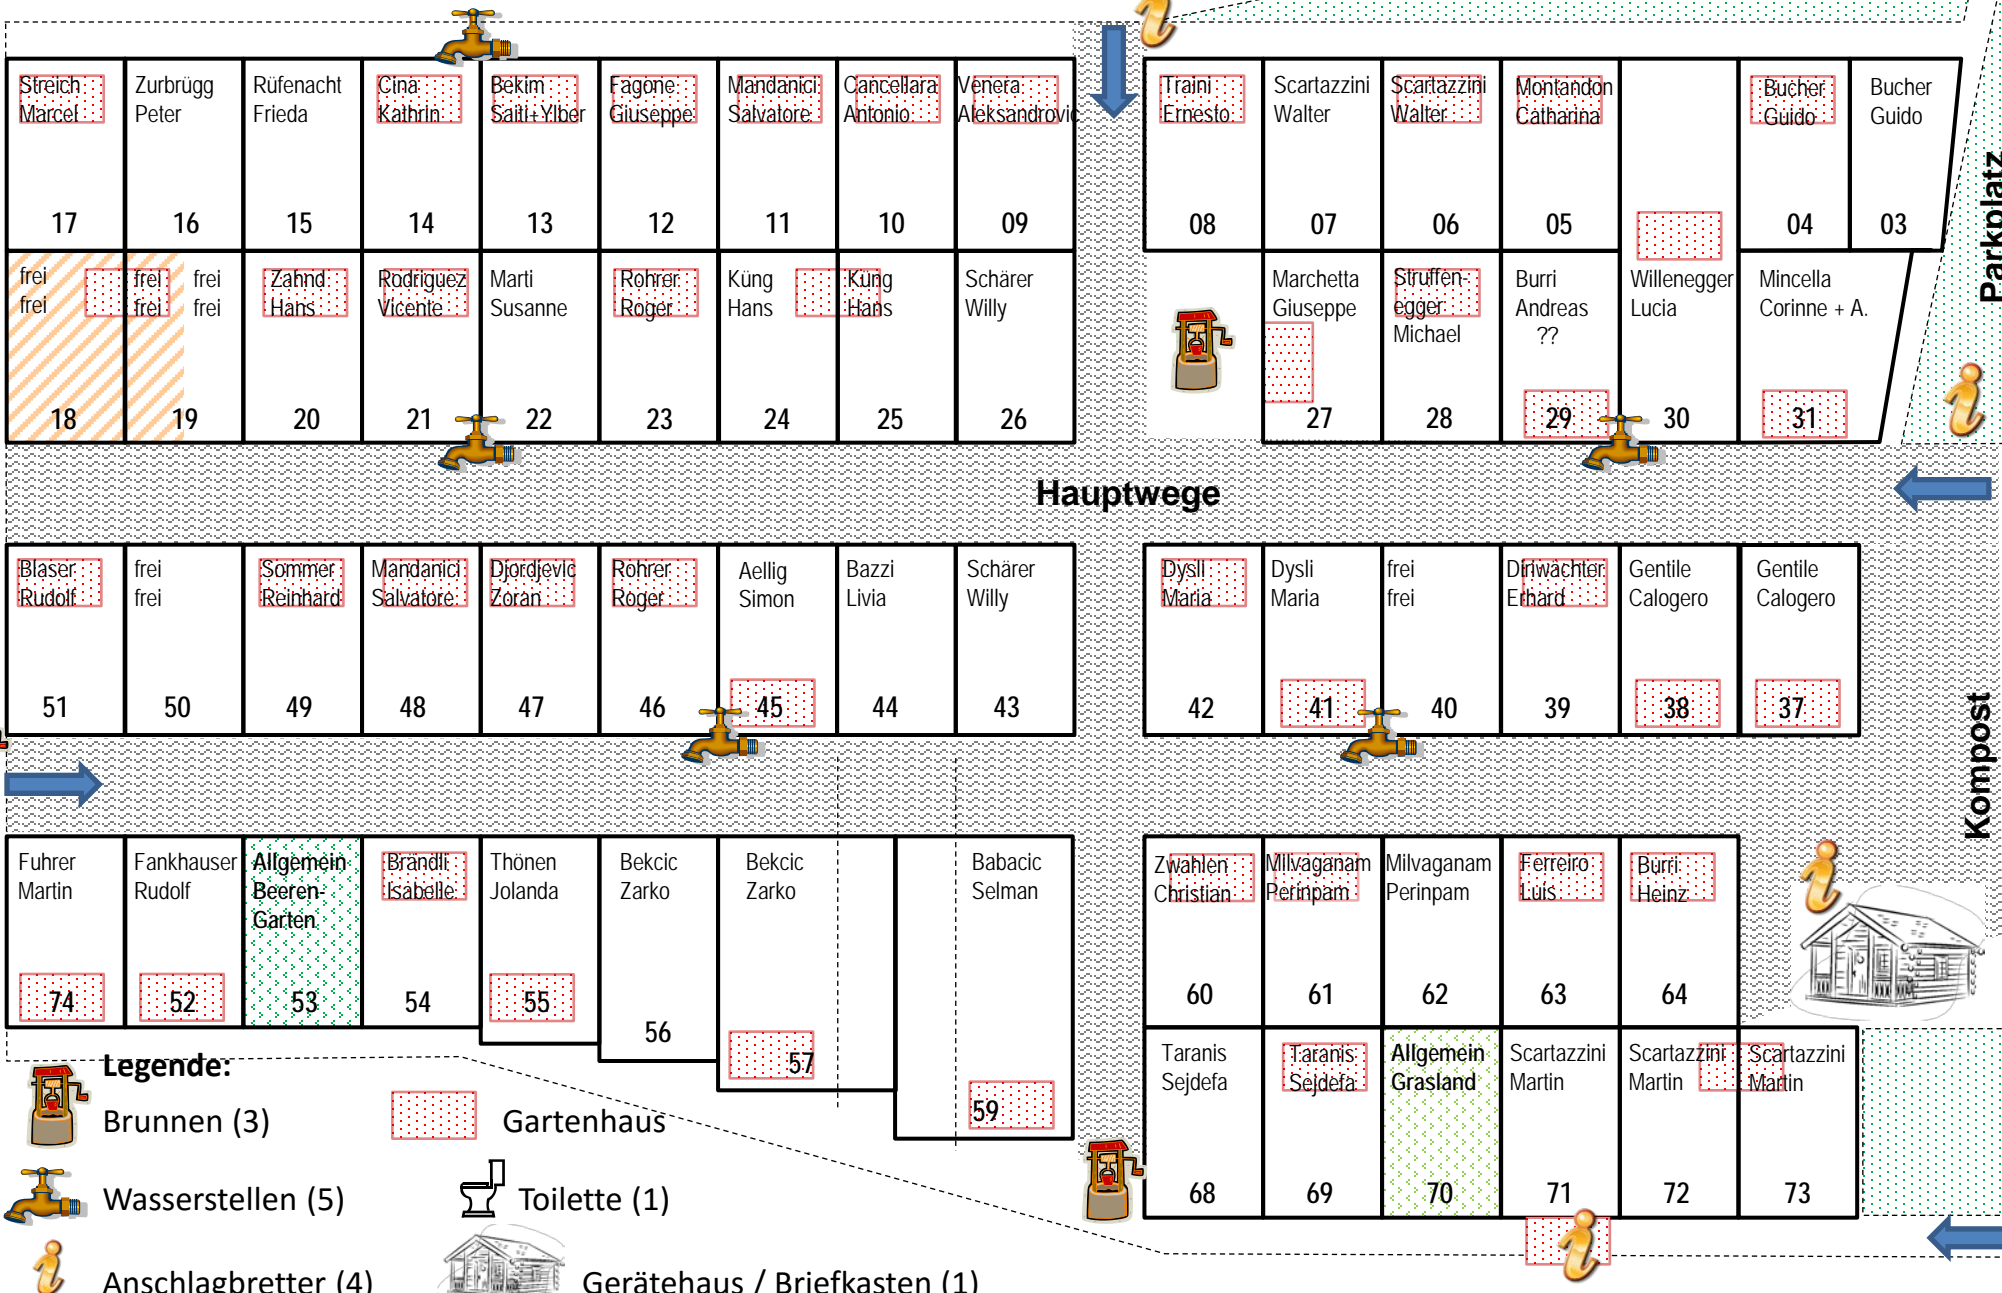

Familiengarten Altikofen

Parzellenplan

Stand: 01.07.2016 / K.Sch.

Parzellen: 61 [ohne Beeren (53) und Gras (70)]

Freie Parzellen Nr. 18, 19, 40, 50

- Legende:**
- Brunnen (3)
 - Wasserstellen (5)
 - Toilette (1)
 - Anschlagbretter (4)
 - Gartenhaus
 - Gerätehaus / Briefkasten (1)